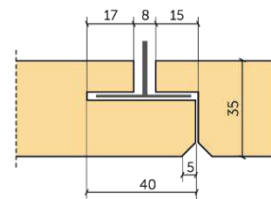

P5S - Bord de plafond suspendu caché feuilluré avec chanfrein de 5 mm*

Épaisseur du panneau : **35 mm**