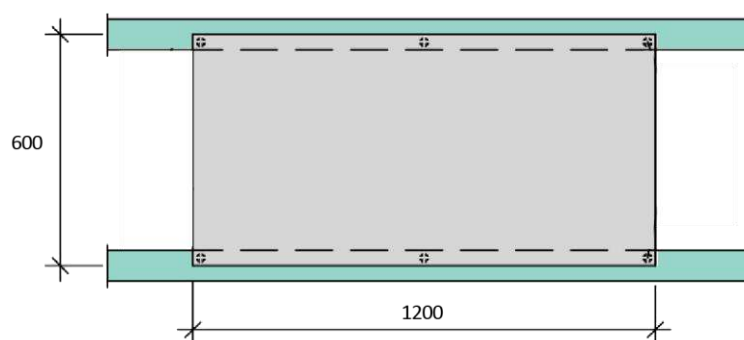

Application

Les panneaux acoustiques sont largement utilisés dans l'aménagement intérieur des bâtiments publics et résidentiels. Ils sont particulièrement adaptés aux espaces soumis à une forte charge acoustique, où l'isolation et l'absorption du bruit sont des exigences essentielles pour garantir le confort sonore.

Avantages

- Grand choix de finitions
- Haute performance acoustique
- Panneau calibré : montage plus précis
- Produit naturel, fabriqué à base de bois, ciment et eau
- Les panneaux KARDIGAN by CEWOOD sont livrés séchés
- Les panneaux KARDIGAN by CEWOOD peuvent être peints