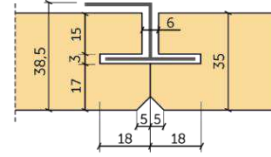

Épaisseur du panneau : **35 mm**