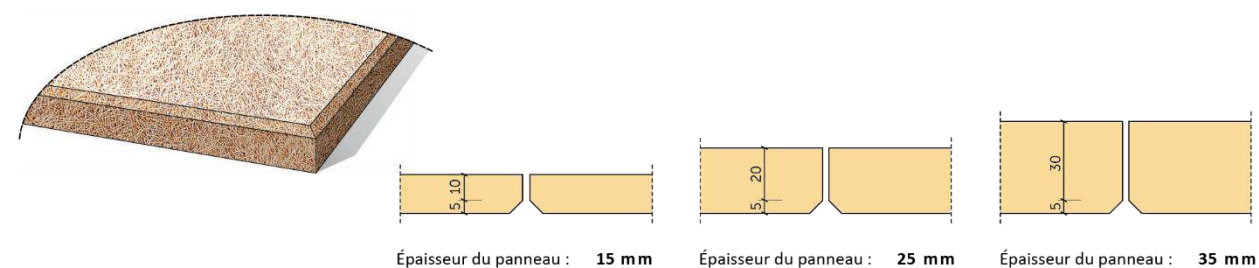

P5 - Panneau avec chanfrein de 5 mm