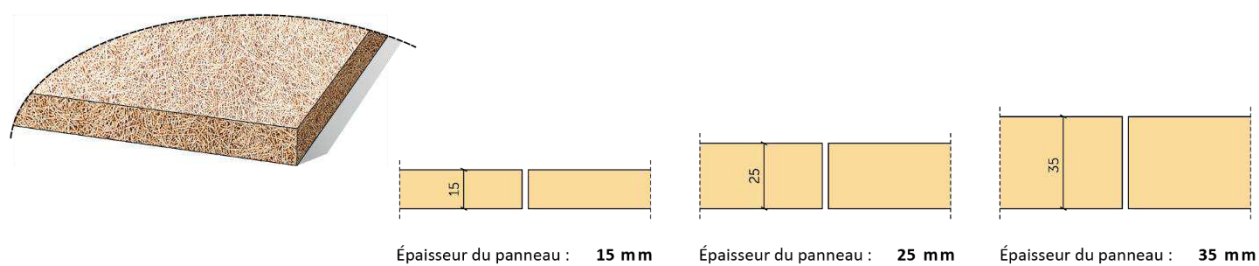

ACOUSTIQUE

Grâce à la multitude de combinaisons de fixations et de matériaux, les panneaux acoustiques KARDIGAN by CEWOOD permettent d'obtenir différents paramètres d'absorption acoustique pouvant atteindre des $\alpha_w=0.65$

Épaisseur du panneau (mm)	Description	α_w	Classe	Hauteur Totale de construction (mm)	Lame d'air (mm)	Fréquence					
						125 Hz	250 Hz	500 Hz	1000 Hz	2000 Hz	4000 Hz
15	Panneau KARDIGAN by CEWOOD 15mm	0.30	D	15	0	0.05	0.10	0.20	0.35	0.60	0.85
15	Panneau KARDIGAN by CEWOOD 15mm	0.50	D	65	50	0.10	0.20	0.50	0.65	0.55	0.65
15	Panneau KARDIGAN by CEWOOD 15mm	0.60	C	215	200	0.20	0.45	0.55	0.55	0.65	0.80
25	Panneau KARDIGAN by CEWOOD 25mm	0.40	D	25	0	0.05	0.20	0.35	0.55	0.90	0.75
25	Panneau KARDIGAN by CEWOOD 25mm	0.60	C	225	200	0.25	0.45	0.55	0.55	0.70	0.85
25	Panneau KARDIGAN by CEWOOD 25mm	0.60	C	125	100	0.15	0.35	0.65	0.60	0.65	0.80
35	Panneau KARDIGAN by CEWOOD 35mm	0.50	D	35	0	0.15	0.25	0.45	0.80	0.90	0.85
35	Panneau KARDIGAN by CEWOOD 35mm	0.65	C	235	200	0.30	0.50	0.60	0.60	0.75	0.90
35	Panneau KARDIGAN by CEWOOD 35mm	0.65	C	135	100	0.15	0.35	0.70	0.70	0.70	0.85

PROFILS DE FINITIONS

Les panneaux acoustiques KARDIGAN by CEWOOD ont de larges capacités de profilage :

P0 - Panneau sans chanfrein