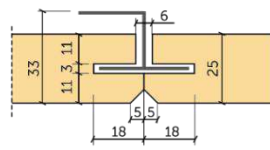

Épaisseur du panneau : 25 mm

Épaisseur du panneau : 35 mm

P5G-T24 - Bord de plafond immergé T24 avec chanfrein de 5 mm

Épaisseur du panneau : 25 mm

Épaisseur du panneau : 35 mm

P5H - Bord de plafond suspendu caché avec chanfrein de 5 mm