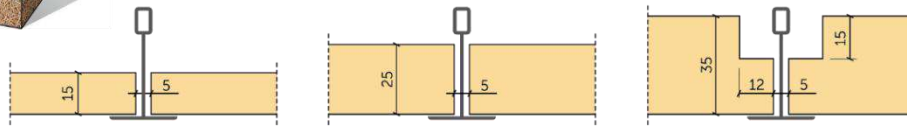

Épaisseur du panneau (mm)	Description	α_w	Classe	Hauteur Totale de construction (mm)	Lame d'air (mm)	Fréquence					
						125 Hz	250 Hz	500 Hz	1000 Hz	2000 Hz	4000 Hz
15	Panneau KARDIGAN by CEWOOD 15mm	0.30	D	15	0	0.05	0.10	0.20	0.35	0.60	0.85
15	Panneau KARDIGAN by CEWOOD 15mm	0.50	D	65	50	0.10	0.20	0.50	0.65	0.55	0.65
15	Panneau KARDIGAN by CEWOOD 15mm	0.60	C	215	200	0.20	0.45	0.55	0.55	0.65	0.80
25	Panneau KARDIGAN by CEWOOD 25mm	0.40	D	25	0	0.05	0.20	0.35	0.55	0.90	0.75
25	Panneau KARDIGAN by CEWOOD 25mm	0.60	C	225	200	0.25	0.45	0.55	0.55	0.70	0.85
25	Panneau KARDIGAN by CEWOOD 25mm	0.60	C	125	100	0.15	0.35	0.65	0.60	0.65	0.80
35	Panneau KARDIGAN by CEWOOD 35mm	0.50	D	35	0	0.15	0.25	0.45	0.80	0.90	0.85
35	Panneau KARDIGAN by CEWOOD 35mm	0.65	C	235	200	0.30	0.50	0.60	0.60	0.75	0.90
35	Panneau KARDIGAN by CEWOOD 35mm	0.65	C	135	100	0.15	0.35	0.70	0.70	0.70	0.85

PROFILS DE FINITIONS

Les panneaux acoustiques KARDIGAN by CEWOOD ont de larges capacités de profilage :

P0 - Panneau sans chanfrein

P5 - Panneau avec chanfrein de 5 mm

P11 - Panneau avec chanfrein de 11 mm

Épaisseur du panneau : 25 mm

Épaisseur du panneau : 35 mm

P0 - T2 4 - Bord de plafond standard T24

Épaisseur du panneau : 15 mm

Épaisseur du panneau : 25 mm

Épaisseur du panneau : 35 mm

P0G-T24 - Bord de plafond immergé T24