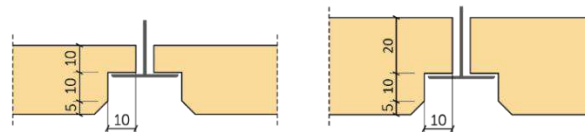

Épaisseur du panneau : 25 mm

Épaisseur du panneau : 35 mm

P0 - T2 4 - Bord de plafond standard T24

Épaisseur du panneau : 15 mm

Épaisseur du panneau : 25 mm

Épaisseur du panneau : 35 mm

P0G-T24 - Bord de plafond immergé T24

Épaisseur du panneau : 25 mm

Épaisseur du panneau : 35 mm

P5G-T24 - Bord de plafond immergé T24 avec chanfrein de 5 mm

Épaisseur du panneau : 25 mm

Épaisseur du panneau : 35 mm

P5H - Bord de plafond suspendu caché avec chanfrein de 5 mm