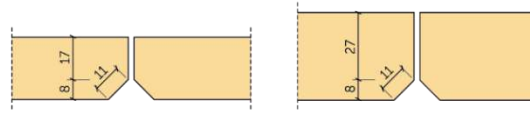

Épaisseur du panneau (mm)	Description	α_w	Classe	Hauteur Totale de construction (mm)	Lame d'air (mm)	Fréquence					
						125 Hz	250 Hz	500 Hz	1000 Hz	2000 Hz	4000 Hz
15	Panneau KARDIGAN by CEWOOD 15mm	0.30	D	15	0	0.05	0.10	0.20	0.35	0.60	0.85
15	Panneau KARDIGAN by CEWOOD 15mm	0.50	D	65	50	0.10	0.20	0.50	0.65	0.55	0.65
15	Panneau KARDIGAN by CEWOOD 15mm	0.60	C	215	200	0.20	0.45	0.55	0.55	0.65	0.80
25	Panneau KARDIGAN by CEWOOD 25mm	0.40	D	25	0	0.05	0.20	0.35	0.55	0.90	0.75
25	Panneau KARDIGAN by CEWOOD 25mm	0.60	C	225	200	0.25	0.45	0.55	0.55	0.70	0.85
25	Panneau KARDIGAN by CEWOOD 25mm	0.60	C	125	100	0.15	0.35	0.65	0.60	0.65	0.80
35	Panneau KARDIGAN by CEWOOD 35mm	0.50	D	35	0	0.15	0.25	0.45	0.80	0.90	0.85
35	Panneau KARDIGAN by CEWOOD 35mm	0.65	C	235	200	0.30	0.50	0.60	0.60	0.75	0.90
35	Panneau KARDIGAN by CEWOOD 35mm	0.65	C	135	100	0.15	0.35	0.70	0.70	0.70	0.85

PROFILS DE FINITIONS

Les panneaux acoustiques KARDIGAN by CEWOOD ont de larges capacités de profilage :

P0 - Panneau sans chanfrein

P5 - Panneau avec chanfrein de 5 mm

P11 - Panneau avec chanfrein de 11 mm