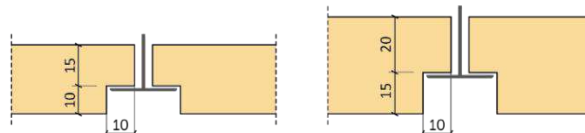

Épaisseur du panneau : 25 mm

Épaisseur du panneau : 35 mm

P0 - T2 4 - Bord de plafond standard T24

Épaisseur du panneau : 15 mm

Épaisseur du panneau : 25 mm

Épaisseur du panneau : 35 mm

P0G-T24 - Bord de plafond immergé T24

Épaisseur du panneau : 25 mm

Épaisseur du panneau : 35 mm

P5G-T24 - Bord de plafond immergé T24 avec chanfrein de 5 mm

Épaisseur du panneau : 25 mm

Épaisseur du panneau : 35 mm

P5H - Bord de plafond suspendu caché avec chanfrein de 5 mm